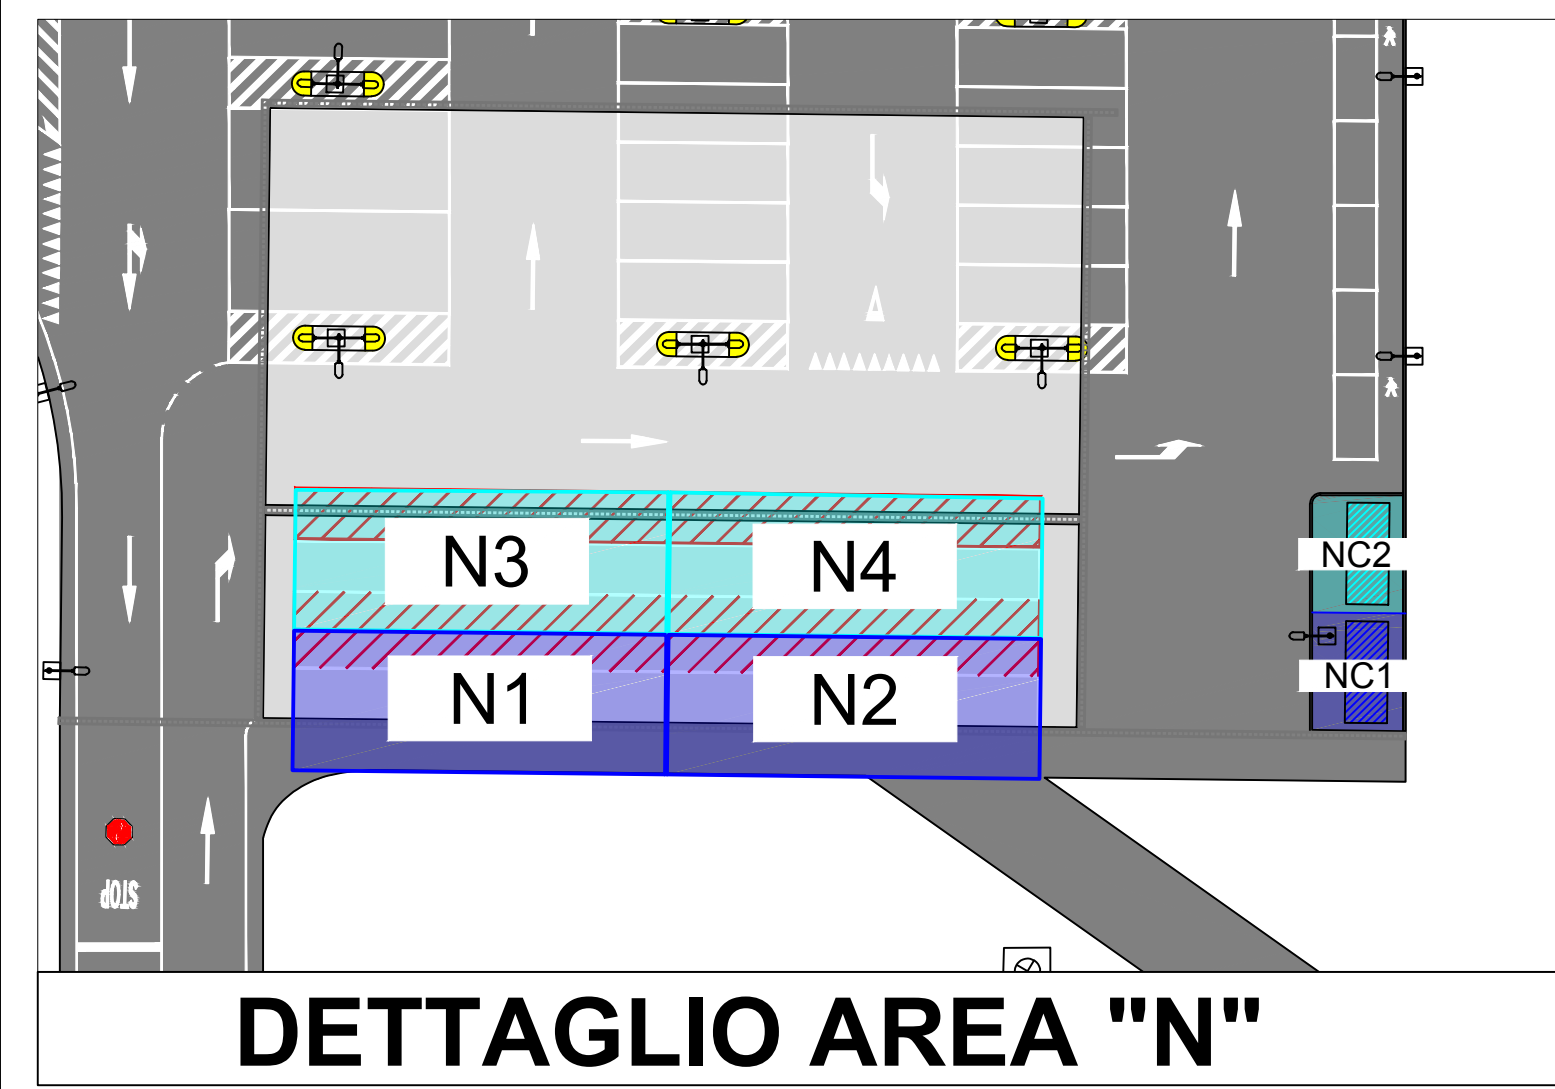

LEGENDA AREE DI PERTINENZA

AREA	ESTENSIONE
N1	182,5 mq
N2	182,5 mq
N3	182,5 mq
N4	182,5 mq
NC1	37 mq
NC2	37 mq
S1	155 mq
S2	168 mq
S3	175 mq
S4	182 mq
D	1.685 mq
DC	65 mq

Elaborato n° 1	<p>Indirizzo: Via Orio al Serio 49/51 24050 Grassobbio (BG) Italia Tel: +39 035 326405 Fax: +39 035 326589 Email: infrastrutture@sacbo.it Web: www.milanbergamoairport.it</p>	Progetto ASSEGNAZIONE STALLI AUTOBOTTI	Direzione Infrastrutture	
		Elaborato Aree di pertinenza	Emissione	Redatto IFV
Scala Varie		Data 11/04/2018	Controllato DIN	Approvato DIN