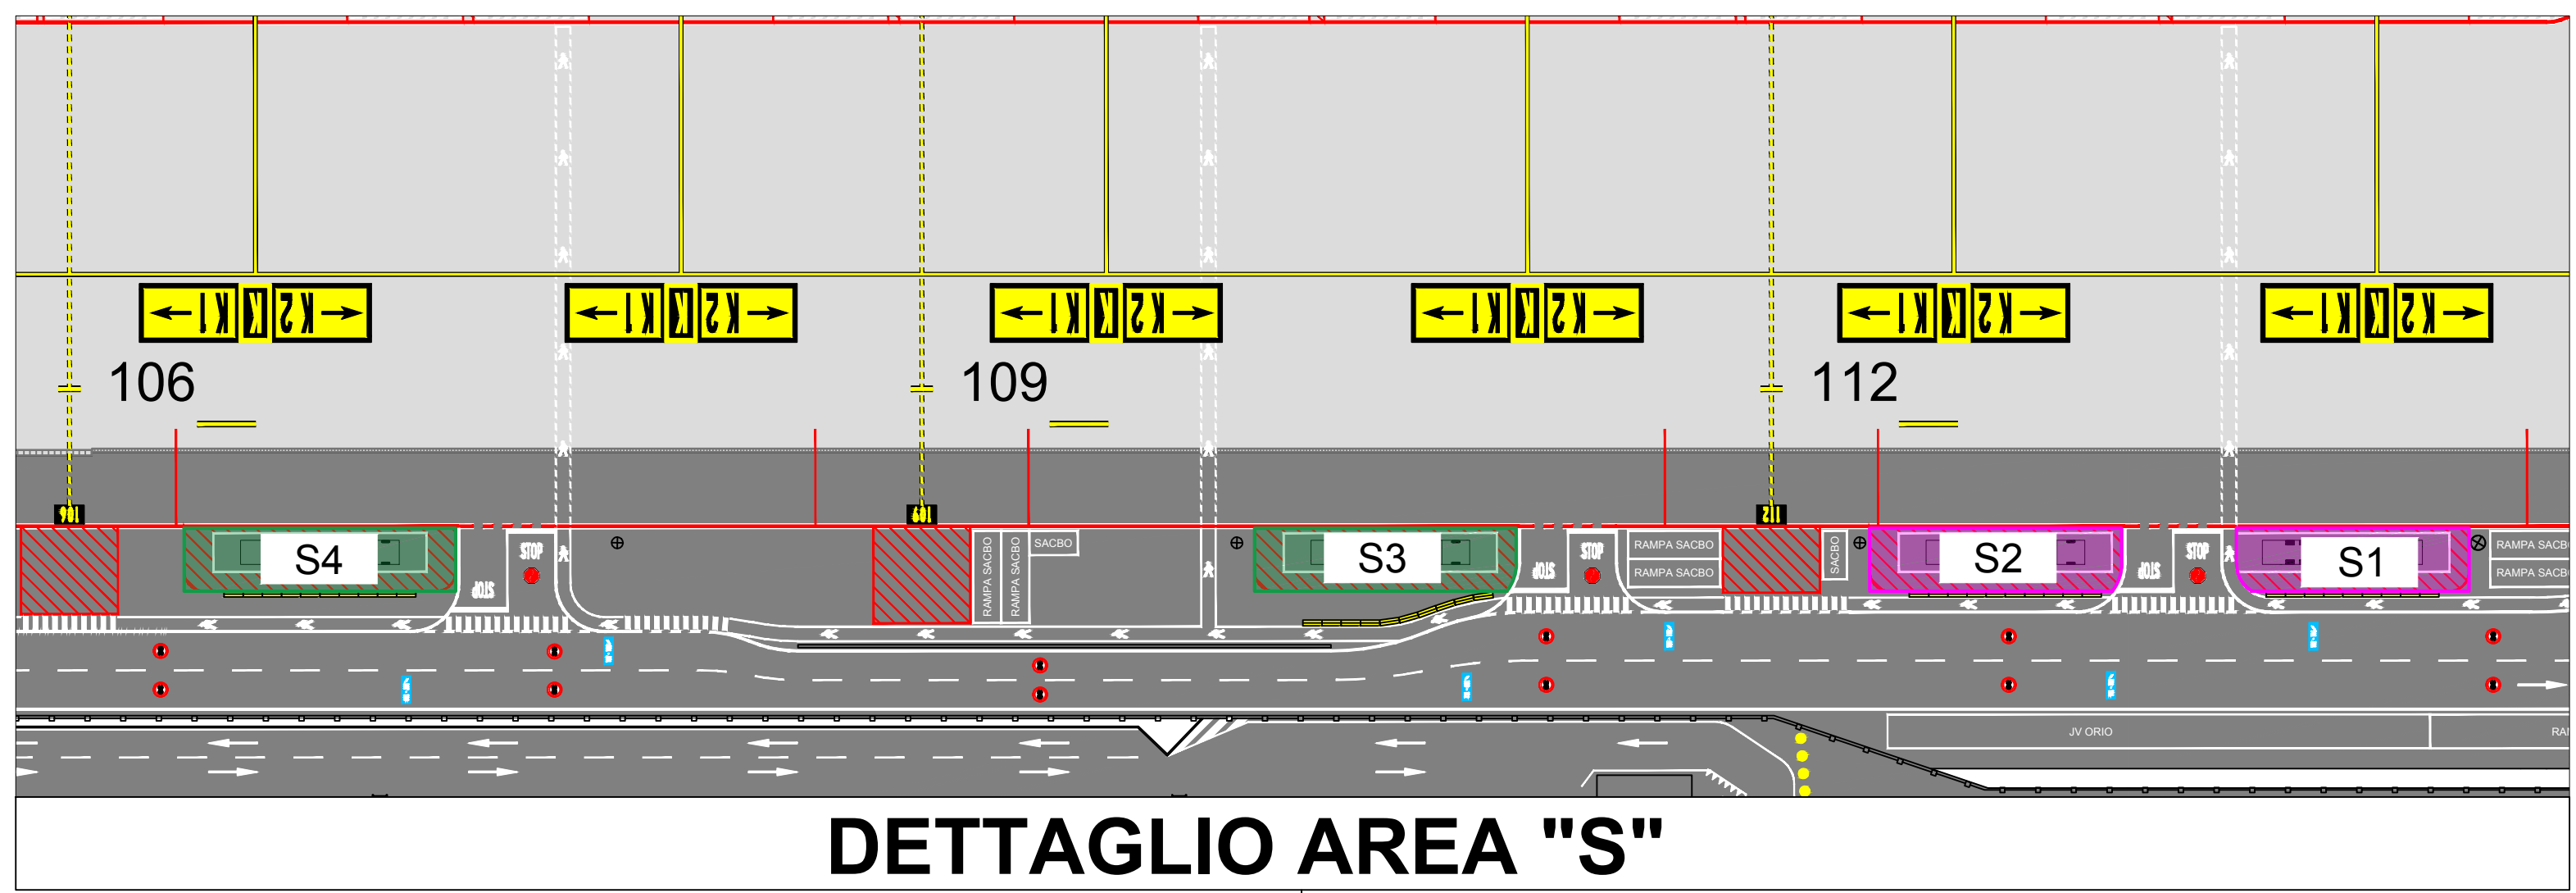

LEGENDA AREE DI PERTINENZA

AREA	ESTENSIONE
N1	182,5 mq
N2	182,5 mq
N3	182,5 mq
N4	182,5 mq
NC1	37 mq
NC2	37 mq
S1	155 mq
S2	168 mq
S3	175 mq
S4	182 mq
D	1.685 mq
DC	65 mq

Elaborato n° 1	<p>Indirizzo: Via Orio al Serio 49/51 24050 Grassobbio (BG) Italia Tel: +39 035 326405 Fax: +39 035 326589 Email: infrastrutture@sacbo.it Web: www.milanbergamoairport.it</p>	Progetto ASSEGNAZIONE STALLI AUTOBOTTI	Direzione Infrastrutture	
		Elaborato Aree di pertinenza	Emissione	Redatto IFV
Scala Varie		Data 11/04/2018	Controllato DIN	Approvato DIN

E' severamente vietata la riproduzione e la cessione a terzi senza l'autorizzazione di S.A.C.B.O. S.p.A.

DETTAGLIO AREA "N"

DETTAGLIO AREA "S"

DETTAGLIO AREA "D"