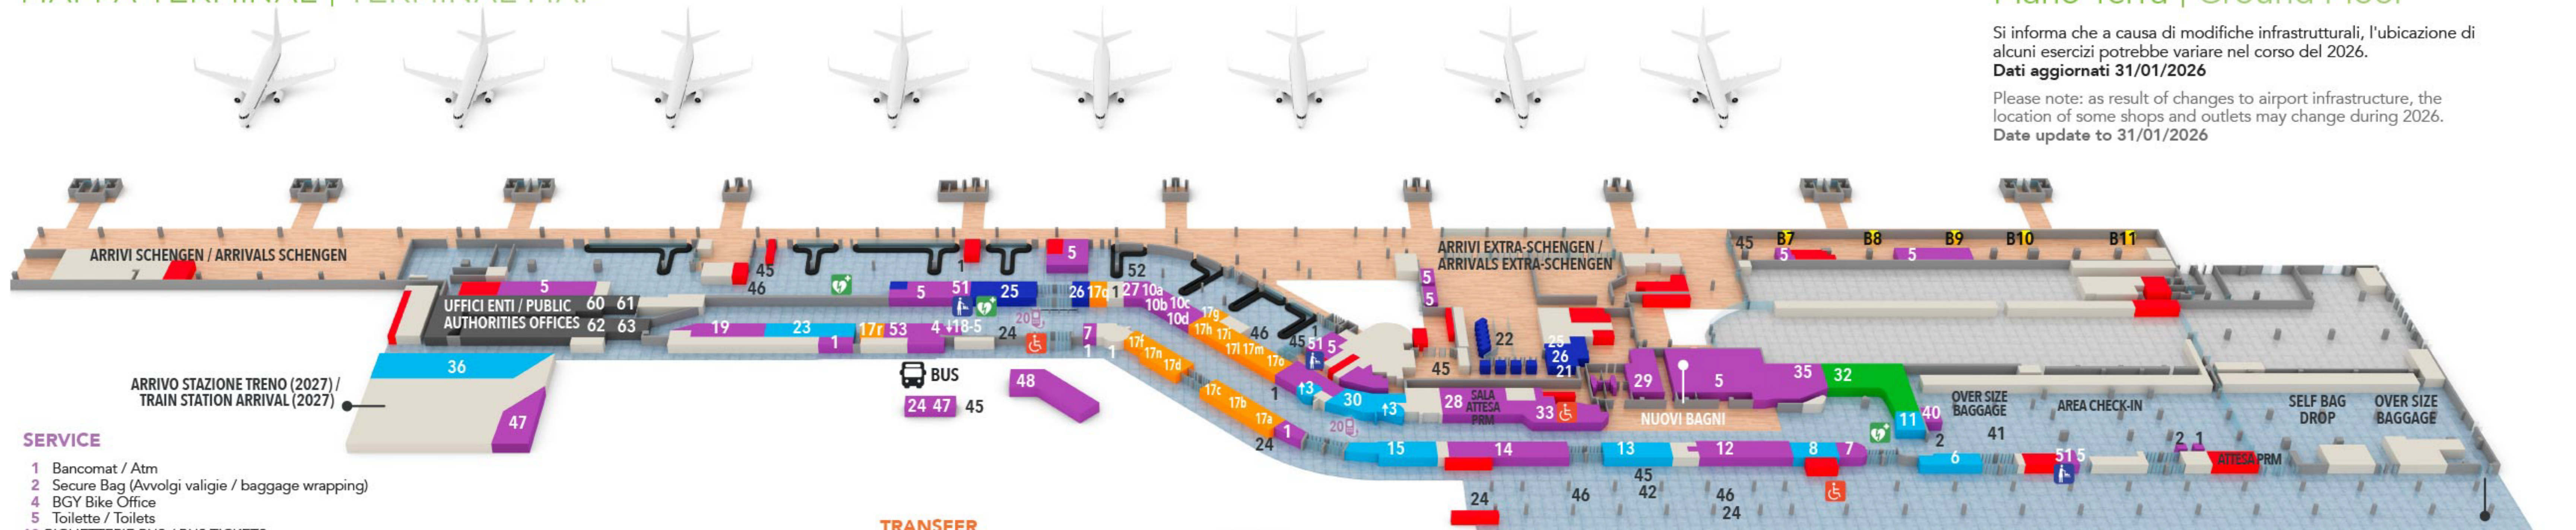

MAPPA TERMINAL | TERMINAL MAP

Piano Terra | Ground Floor

Si informa che a causa di modifiche infrastrutturali, l'ubicazione di alcuni esercizi potrebbe variare nel corso del 2026.

Dati aggiornati 31/01/2026

SHOPPING

- 32 DIF Store (edicola e tabacchi / books, newspaper, tobaccos)
- 42 Dedem (Fototessere / Passport Photo & Dog Tag)

UFFICI ENTI / PUBLIC AUTHORITIES OFFICES

- 60 Guardia di Finanza / Financial Police (Piano Terra / Ground Floor)
- 61 Polizia /Police (Primo Piano / First Floor)
- 62 ENAC - Ente Nazionale Aviazione Civile / Italian Civil Aviation Authority (Secondo Piano / Second Floor)
- 63 Sanità Aerea / Air health Office (Secondo Piano / Second Floor)

GATES A-B

-  Punto di chiamata / assistenza diversamente abili
Disabled assistance call point
-  DAE (Defibrillatore)
AED (Defibrillator)
-  Nursery
-  Postazione ricarica cellulari-laptop.
Le prese si trovano sui corrimano delle sedute.
Laptops-Mobile phones recharge unit.
The charging points are located on the handrails of the seats.