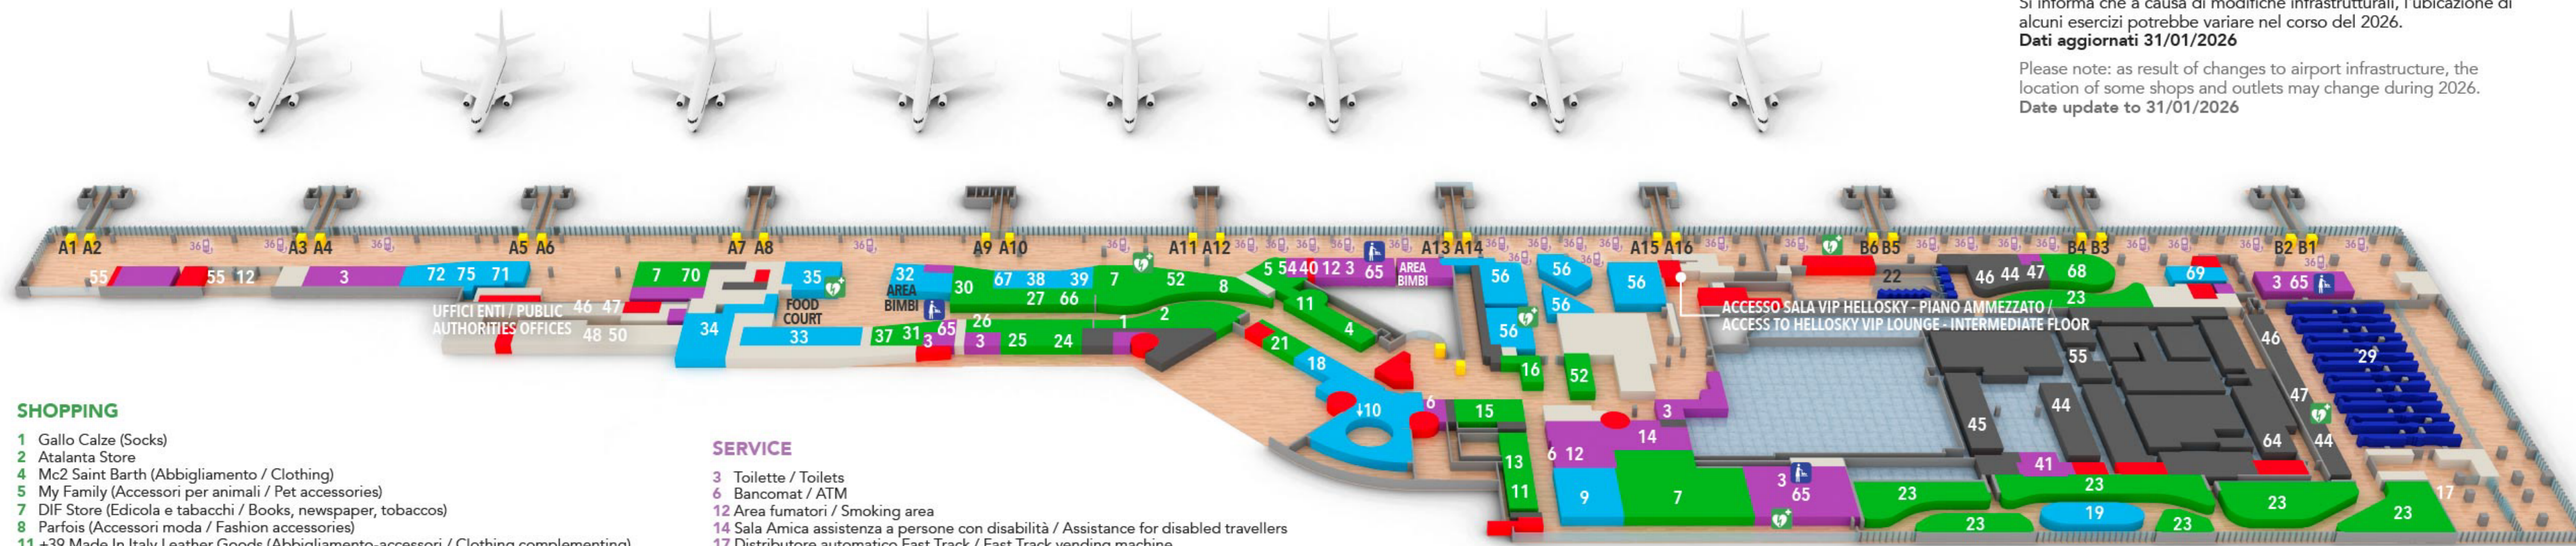

MAPPA TERMINAL | TERMINAL MAP

Primo Piano | First Floor

Si informa che a causa di modifiche infrastrutturali, l'ubicazione di alcuni esercizi potrebbe variare nel corso del 2026.

Dati aggiornati 31/01/2026

Please note: as result of changes to airport infrastructure, the location of some shops and outlets may change during 2026.

Date update to 31/01/2026

SHOPPING

- 1 Gallo Calze (Socks)
- 2 Atalanta Store
- 4 Mc2 Saint Barth (Abbigliamento / Clothing)
- 5 My Family (Accessori per animali / Pet accessories)
- 7 DIF Store (Edicola e tabacchi / Books, newspaper, tobaccos)
- 8 Parfois (Accessori moda / Fashion accessories)
- 11 +39 Made In Italy Leather Goods (Abbigliamento-accessori / Clothing complementing)
- 13 Yamamay (Abbigliamento / Clothing)
- 15 Aeronautica Militare (Abbigliamento / Clothing)
- 16 Legami (Articoli regalo / Gift ideas)
- 21 Venchi (Cioccolato / Chocolate)
- 23 Dufry (duty free)
- 24 Victoria Secret (Abbigliamento-pelletteria / Clothing-Leathergoods)
- 25 Ale-Hop (Articoli regalo / Gift ideas)
- 26 Just in case (Cover cellulari)
- 27 Solaris (Ottico)
- 30 Bottega dei Sapori (Enogastronomia / Wine & Delicatessa)
- 31 Kiko (Cosmetici / Cosmetics)
- 37 Tosca Blu (Accessori moda / Fashion accessories)
- 52 Boggi (Abbigliamento / Clothing)
- 66 Marina Militare (Abbigliamento / Clothing)
- 68 Hudson News
- 70 Taste & Buy (Enogastronomia / Wine & Delicatessa)